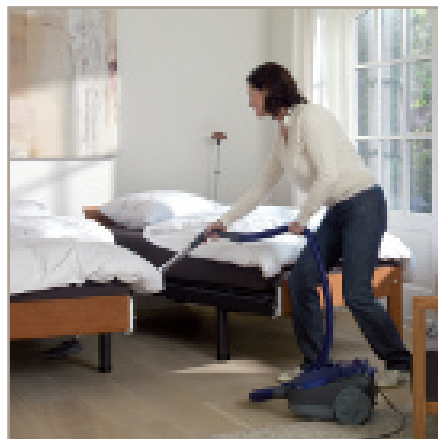

Slim koppelsysteem

De Auronde Deelbaar is aan hoofd- en voeteneind voorzien van een koppelsysteem. De koppeling aan het hoofdeind houdt de bedden bij elkaar. Die aan het voeteneind kan worden losgekoppeld, waarna de bedden uit elkaar kunnen worden gereden. Met één simpele klik zitten ze ook weer aan elkaar.

Nog meer gebruiksvoordeel

De Auronde Deelbaar rolt soepel opzij dankzij de speciale wielen aan de binnenkant van de poten. Ook is de Auronde te verdelen in een éénpersoons bed en met enkele extra onderdelen creëert u met gemak twee éénpersoons bedden. Ook handig is de comfortabele poothoogte van 41,5 cm (Auronde 1500) of 48 cm (Auronde 2000). Hierdoor stapt u makkelijk in en uit uw bed.

Kleuren, formaten en spiraalbodems

De Auronde Deelbaar is leverbaar in de kleuren naturel, alpine wit en kersen en in de breedtes 180 of 200 cm. Het bed kan worden uitgerust met een hand- of elektrisch verstelbare spiraalbodem. Bovendien geeft Auping een levenslange garantie op alle spiraalbodems, zodat u uw leven lang comfortabel kunt genieten van uw Auronde deelbaar.