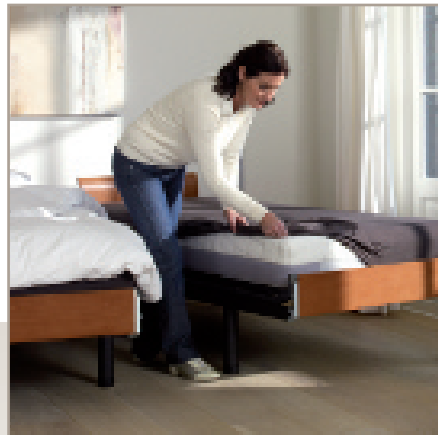

Auping Auroonde Deelbaar

Auping nights, Better days

auping

Nieuw: Auping Auronde Deelbaar

Het Auping Auronde assortiment heeft een nieuwe dimensie gekregen met de Auronde Deelbaar. Een complete, deelbare tweepersoons Auronde waarvan de beide delen heel eenvoudig uit elkaar en naar elkaar toe kunnen worden gereden. Zo wordt het een stuk makkelijker om het bed op te maken en uw slaapkamer schoon te houden.

Slim koppelsysteem

De Auronde Deelbaar is aan hoofd- en voeteneind voorzien van een koppelsysteem. De koppeling aan het hoofdeind houdt de bedden bij elkaar. Die aan het voeteneind kan worden losgekoppeld, waarna de bedden uit elkaar kunnen worden gereden. Met één simpele klik zitten ze ook weer aan elkaar.

Nog meer gebruiksvoordeel

De Auronde Deelbaar rolt soepel opzij dankzij de speciale wielen aan de binnenkant van de poten. Ook is de Auronde te verdelen in een éénpersoons bed en met enkele extra onderdelen creëert u met gemak twee éénpersoons bedden. Ook handig is de comfortabele poothoogte van 41,5 cm (Auronde 1500) of 48 cm (Auronde 2000). Hierdoor stapt u makkelijk in en uit uw bed.

Kleuren, formaten en spiraalbodems

De Auronde Deelbaar is leverbaar in de kleuren naturel, alpine wit en kersen en in de breedtes 180 of 200 cm. Het bed kan worden uitgerust met een hand- of elektrisch verstelbare spiraalbodem. Bovendien geeft Auping een levenslange garantie op alle spiraalbodems, zodat u uw leven lang comfortabel kunt genieten van uw Auronde deelbaar.