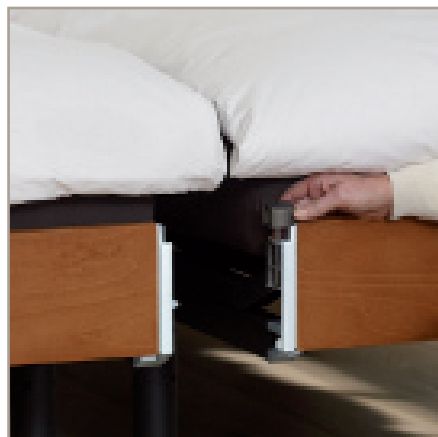

Slim koppelsysteem

De Auronde Deelbaar is aan hoofd- en voeteneind voorzien van een koppelsysteem. De koppeling aan het hoofdeind houdt de bedden bij elkaar. Die aan het voeteneind kan worden losgekoppeld, waarna de bedden uit elkaar kunnen worden gereden. Met één simpele klik zitten ze ook weer aan elkaar.

Nog meer gebruiksvoordeel

De Auronde Deelbaar rolt soepel opzij dankzij de speciale wielen aan de binnenkant van de poten. Ook is de Auronde te verdelen in een éénpersoons bed en met enkele extra onderdelen creëert u met gemak twee éénpersoons bedden. Ook handig is de comfortabele poothoogte van 41,5 cm (Auronde 1500) of 48 cm (Auronde 2000). Hierdoor stapt u makkelijk in en uit uw bed.

Kleuren, formaten en spiraalbodems

De Auronde Deelbaar is leverbaar in de kleuren naturel, alpine wit en kersen en in de breedtes 180 of 200 cm. Het bed kan worden uitgerust met een hand- of elektrisch verstelbare spiraalbodem. Bovendien geeft Auping een levenslange garantie op alle spiraalbodems, zodat u uw leven lang comfortabel kunt genieten van uw Auronde deelbaar.